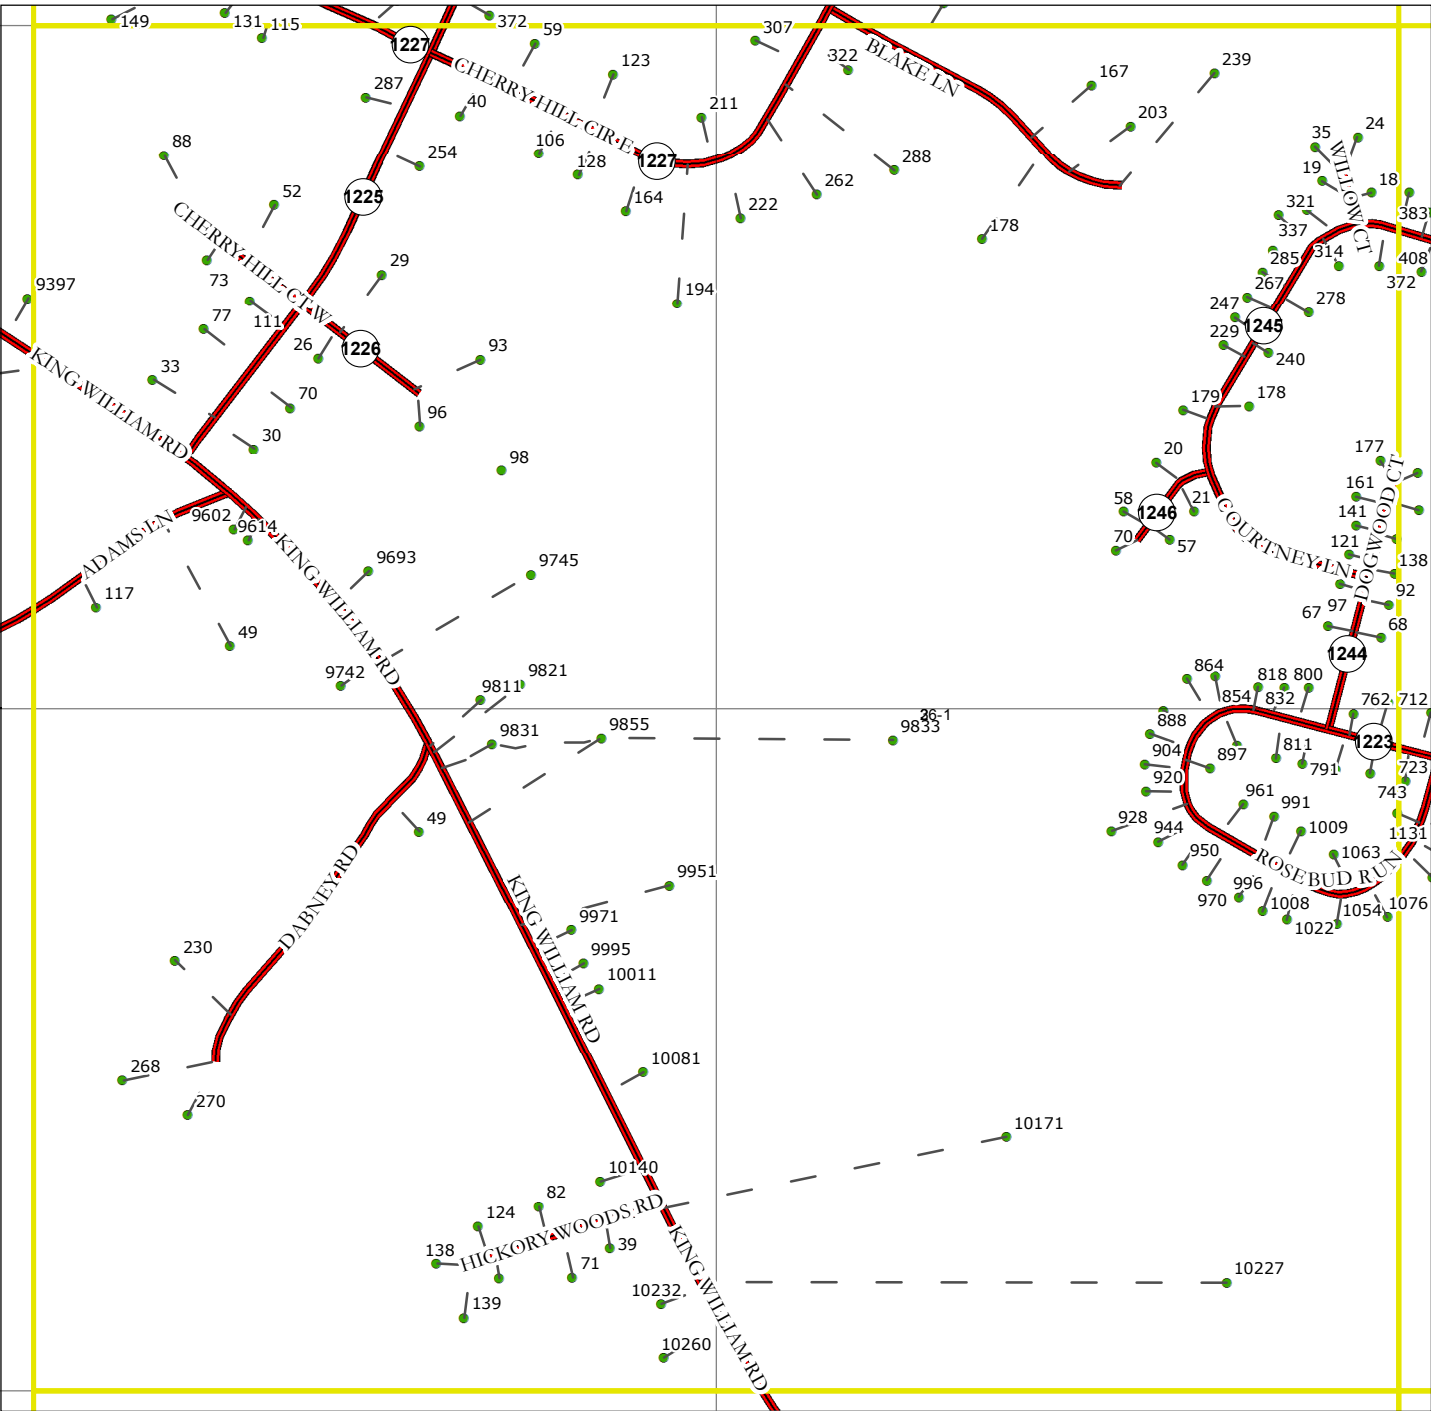

KING WILLIAM COUNTY  
VIRGINIA

9-1-1 PLANIMETRIC MAP

8/16/2016

Cherry Hill Subdivision

SHEET NUMBER  
**36-1**