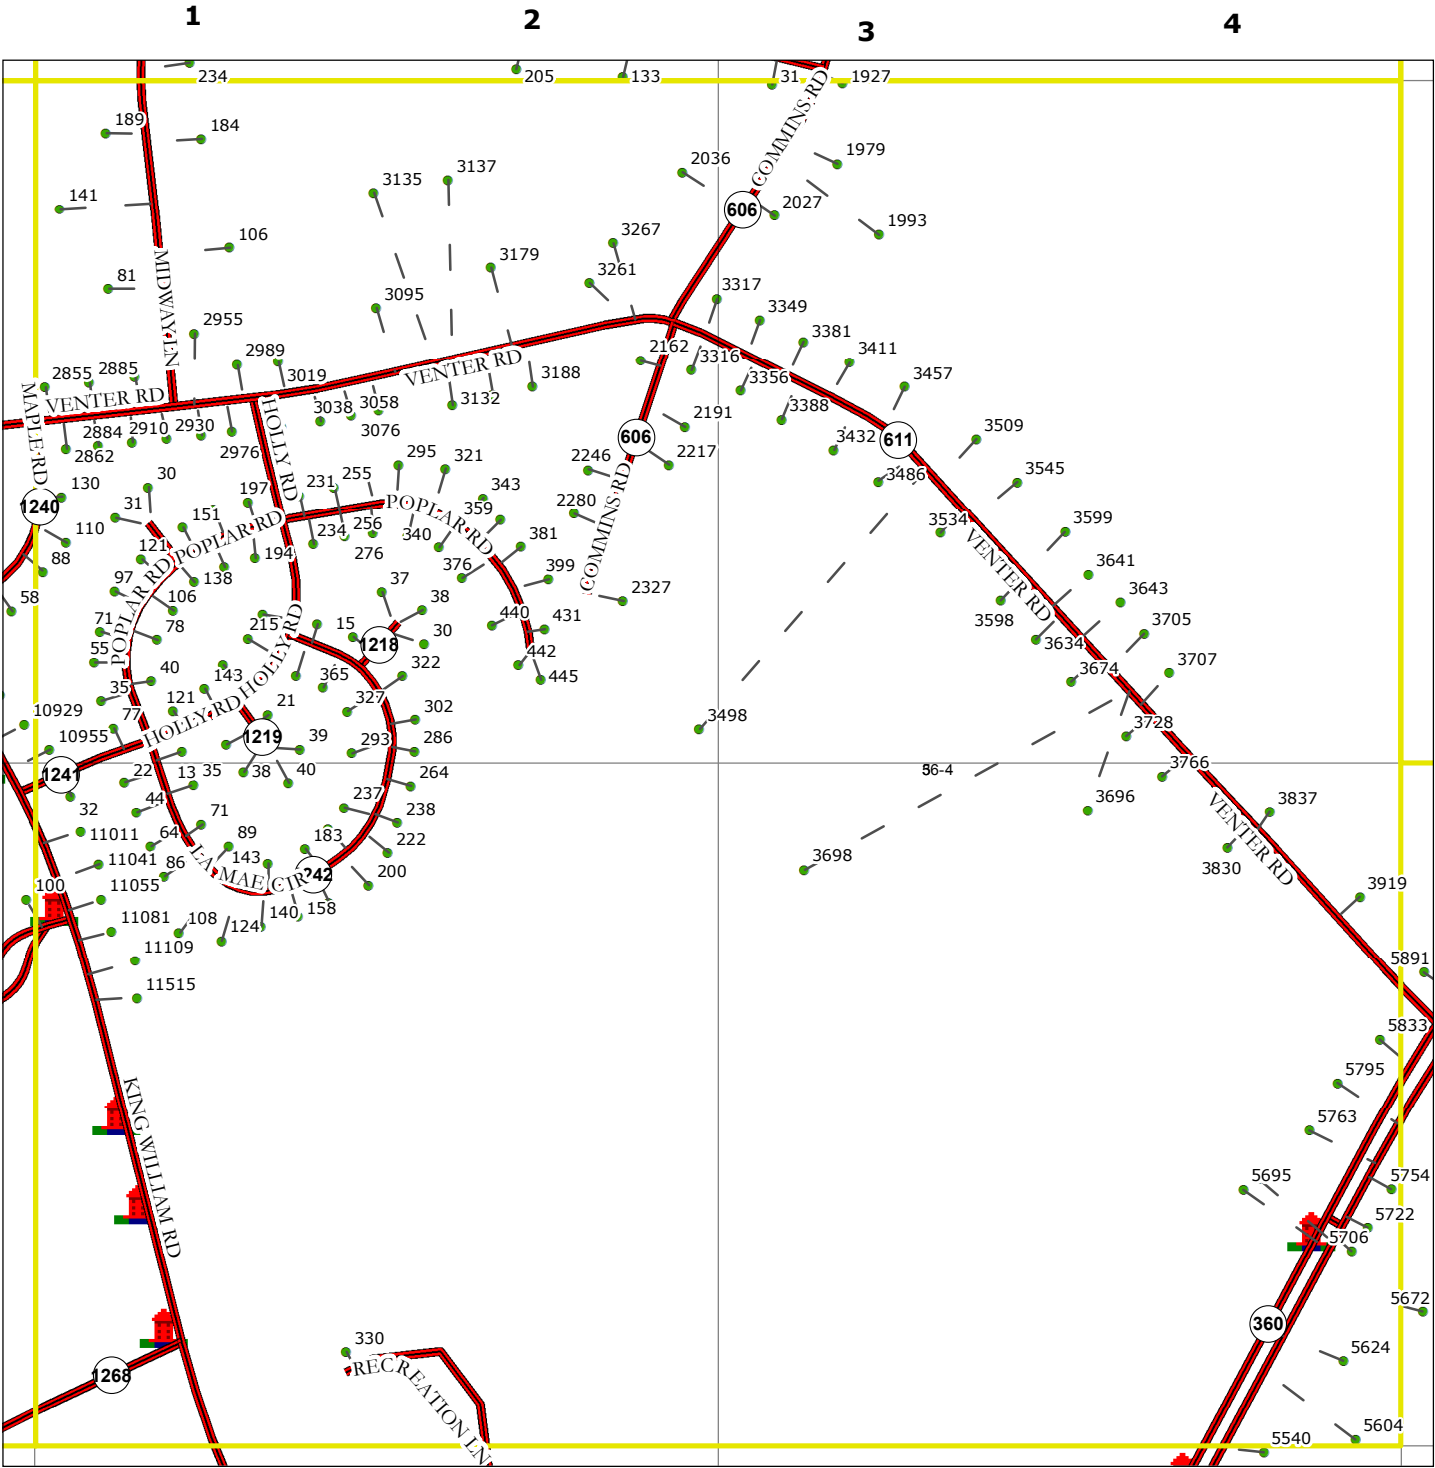

KING WILLIAM COUNTY  
VIRGINIA

9-1-1 PLANIMETRIC MAP

8/16/2016

VENTER HEIGHTS SUBDIVISION

SHEET NUMBER  
**36-4**