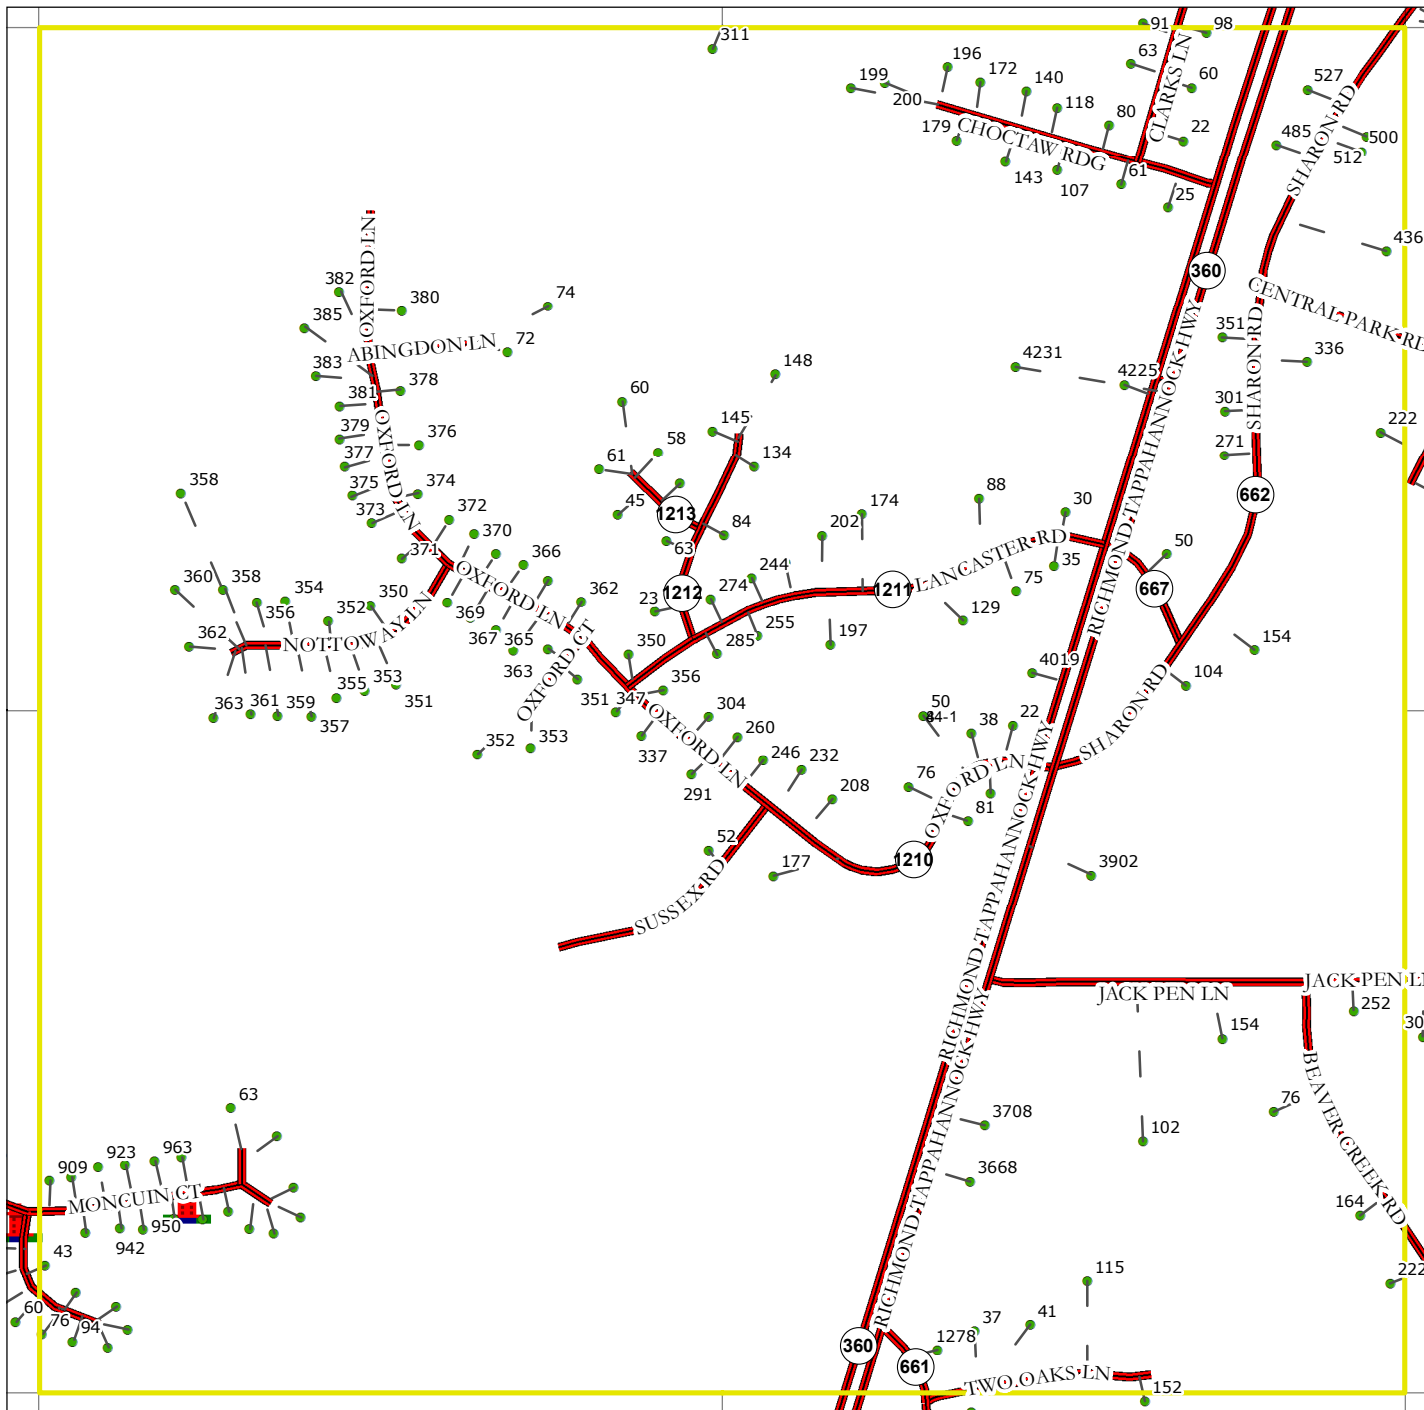

1

2

3

4

KING WILLIAM COUNTY
 VIRGINIA
 9-1-1 PLANIMETRIC MAP

8/16/2016

A

B

C

D

SHEET NUMBER
44-1

Marl Hill Subdivision