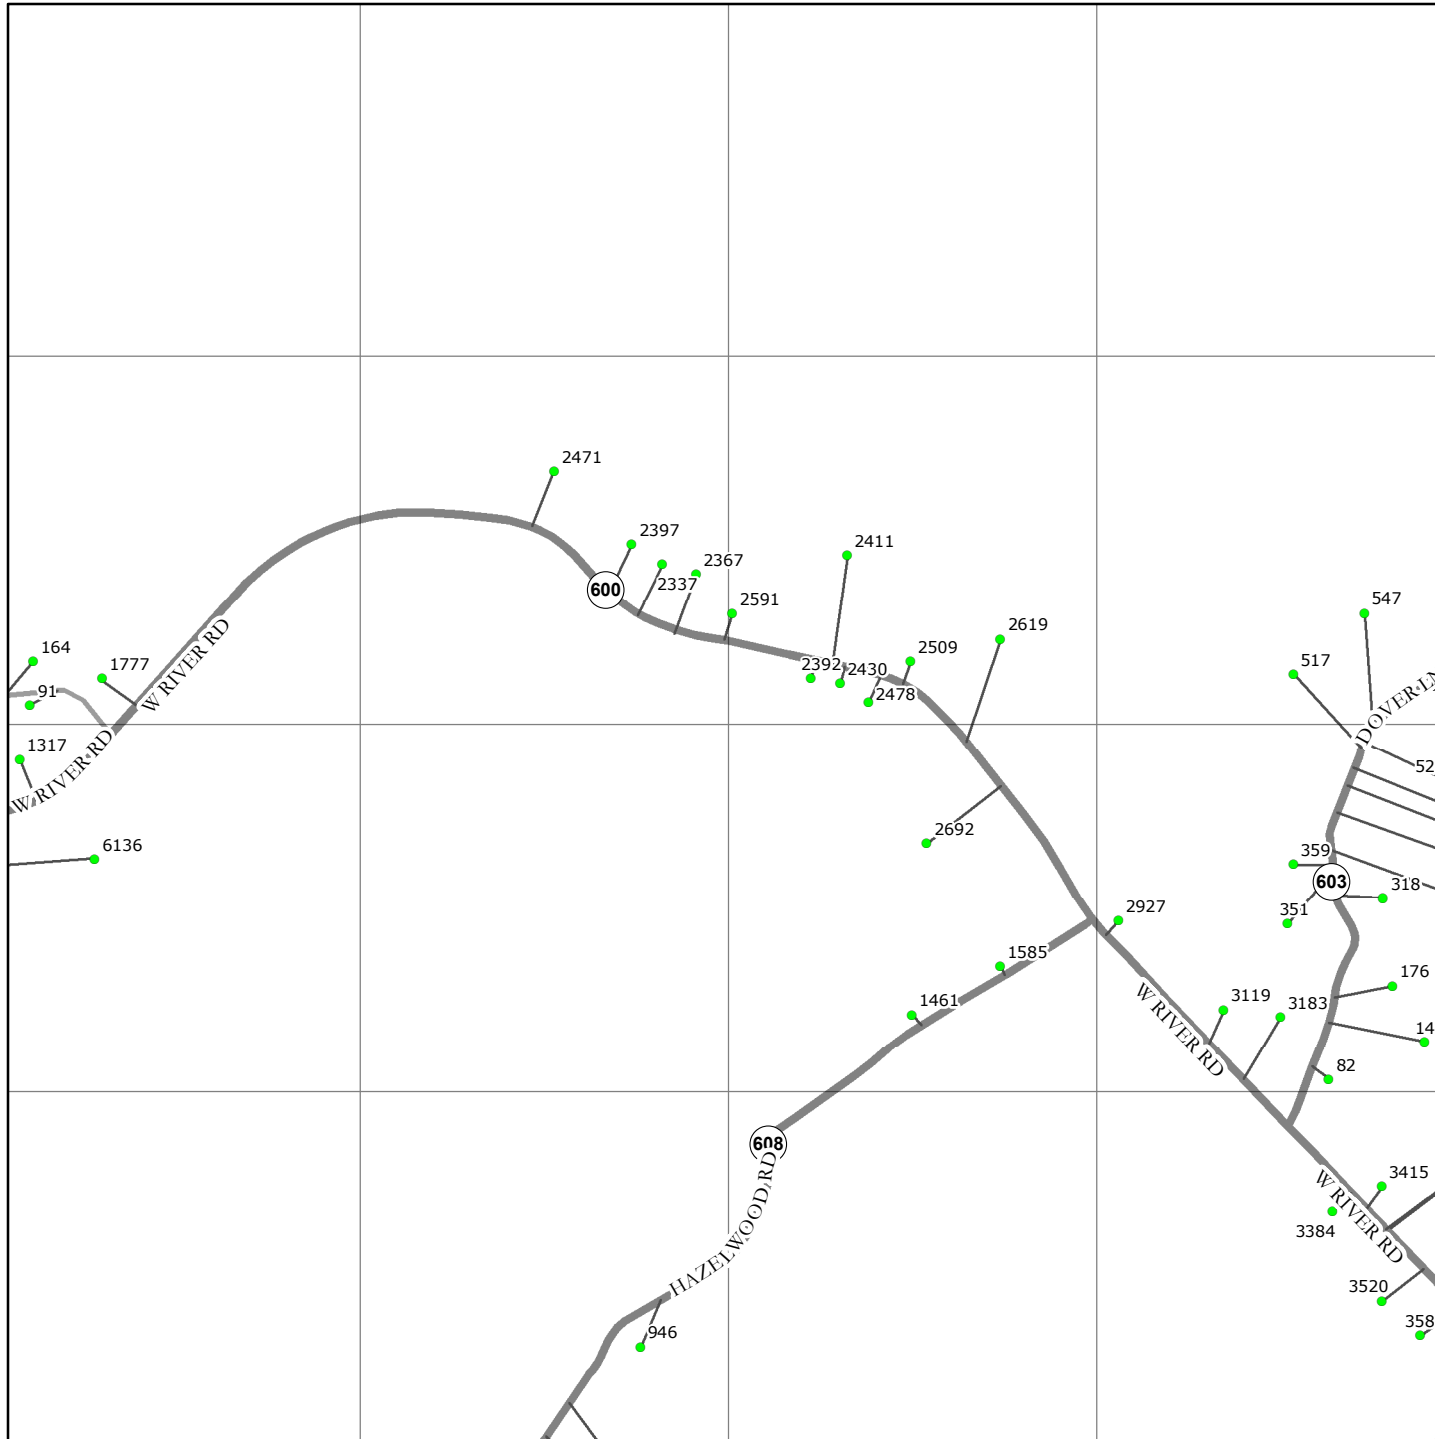

1

2

3

4

A

B

C

D

# KING WILLIAM COUNTY VIRGINIA

9-1-1 PLANIMETRIC MAP

8/16/2016

SHEET NUMBER  
**5**